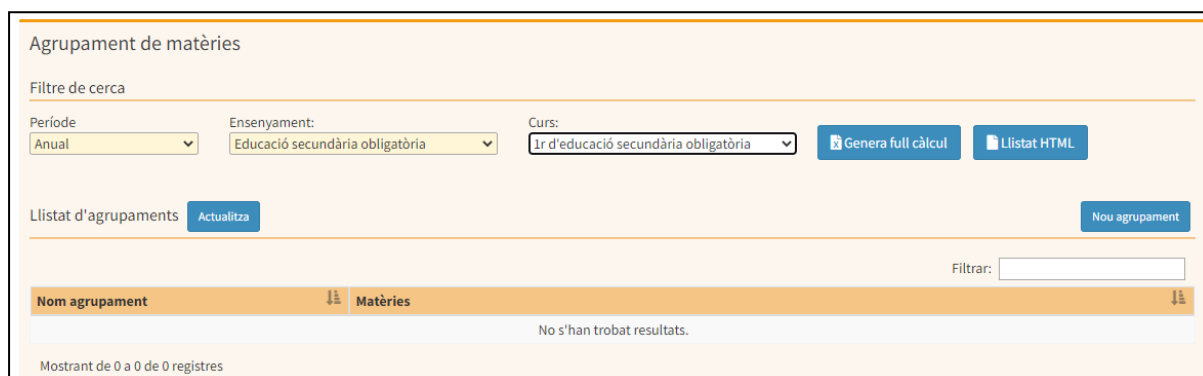

2. Seleccionar l'ensenyament, curs i grup en el filtre de la part superior de l'opció de menú i a continuació prémer el botó **Nou agrupament**: