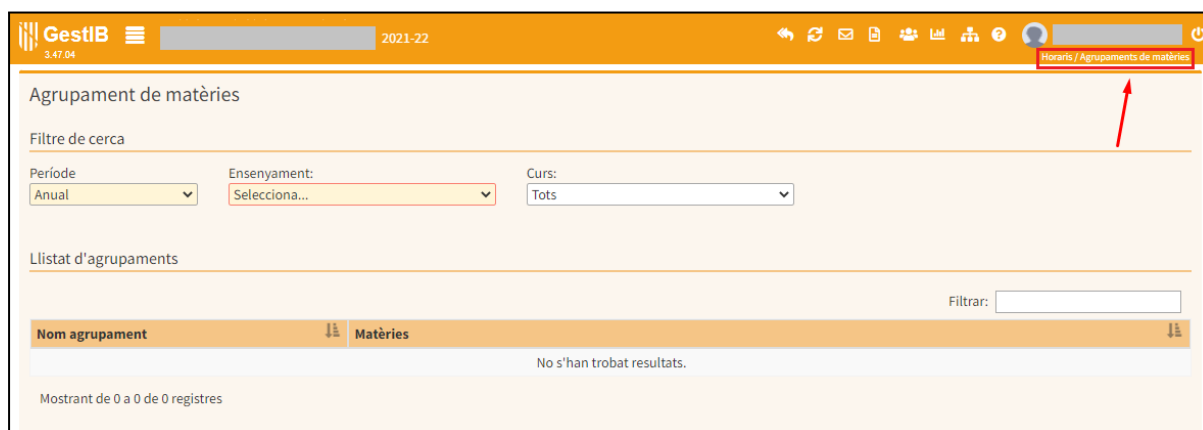

## Creació d'agrupaments de matèries a través del GestIB

La LOMLOE (Llei orgànica 3/2020, de 29 de desembre, per la qual es modifica la Llei orgànica 2/2006, de 3 de maig, d'educació (LOMLOE)), estableix que en la seva concreció curricular, els centres poden establir qualsevol agrupació de matèries en àmbits en algun curs o en tots els tres primers cursos de l'etapa d'ESO.

A fi d'adaptar el GestIB al nou marc normatiu, es permet la creació d'agrupaments de matèries. A continuació s'especifiquen les passes a seguir:

### 1. Accedir a l'opció de menú Horaris / Agrupaments de matèries